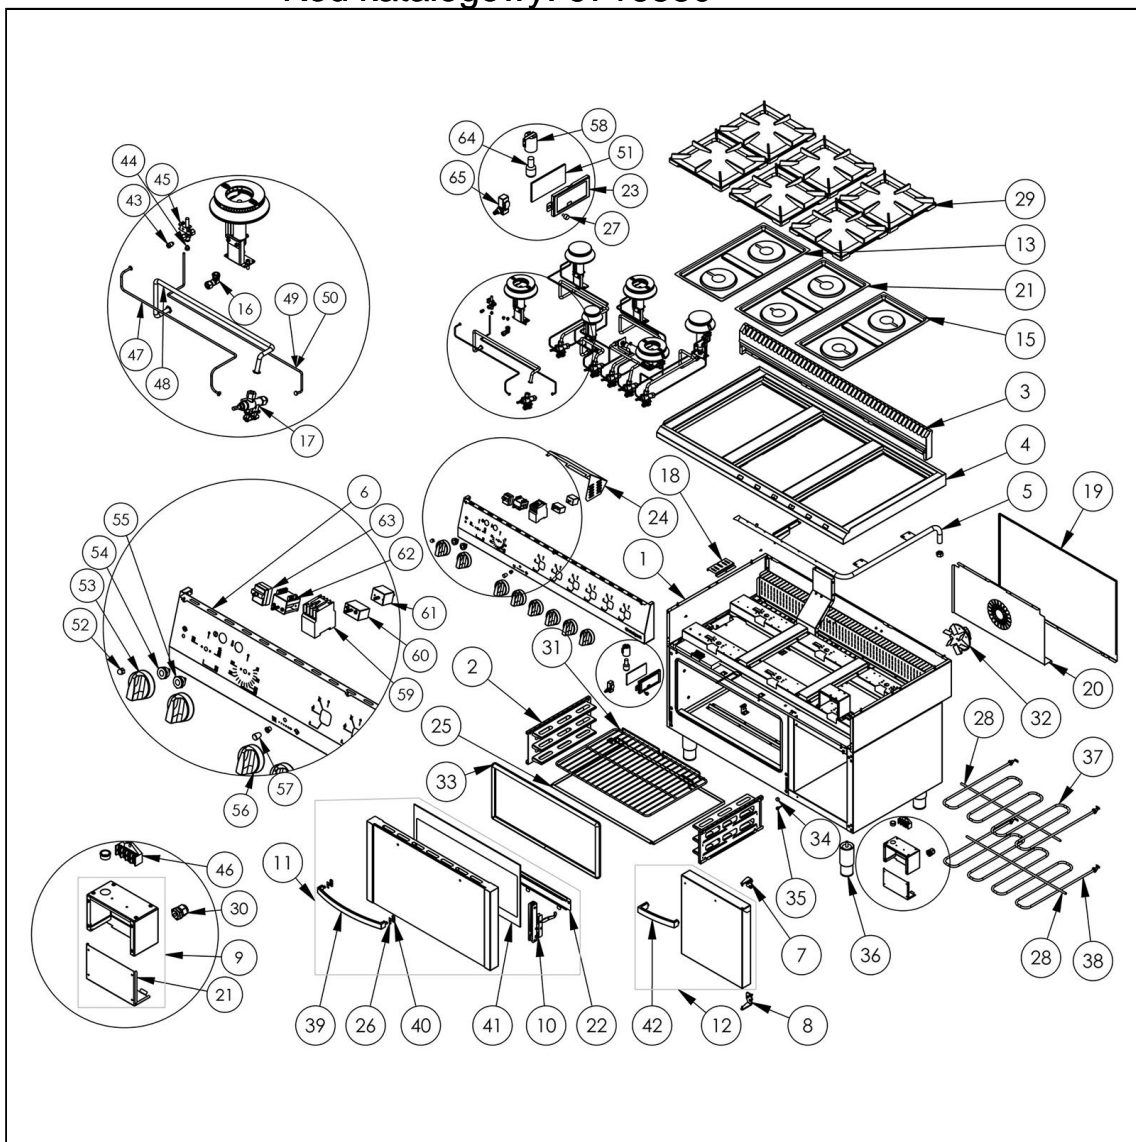

kuchnia gazowa z piekarnikiem elektrycznym,
4-palnikowa, P 24+7 kW, U G30

Kod katalogowy: 9716330

| Nr cz ci (V nr rys.-nr cz ci z rysunku) | Nazwa | Kod |
|--|----------------------------------|---------|
| V9716330-01 | Korpus | |
| V9716330-02 | Prowadnica rusztu | |
| V9716330-03 | Kominek | |
| V9716330-04 | Blat | |
| V9716330-05 | Kolektor gazowy | |
| V9716330-06 | Panel | |
| V9716330-07 | Nie dotyczy tego modelu produktu | |
| V9716330-08 | Nie dotyczy tego modelu produktu | |
| V9716330-09 | Puszka przył czeniowa | |
| V9716330-10 | Zawias piekarnika | C008957 |
| V9716330-11 | Drzwi szklane | |
| V9716330-12 | Nie dotyczy tego modelu produktu | |
| V9716330-13 | Misa lewa | C010501 |
| V9716330-14 | Nie dotyczy tego modelu produktu | |
| V9716330-15 | Misa prawa | C010501 |
| V9716330-16 | Podstawa dyszy | C009080 |
| V9716330-17 | Zawór | C008801 |
| V9716330-18 | Oslona o wietlenia | |
| V9716330-19 | Sciana tylna szafki | |
| V9716330-20 | Nie dotyczy tego modelu produktu | |
| V9716330-21 | Pokrywa puszeki | |
| V9716330-22 | Uchwyt szyby | |
| V9716330-23 | Ramka szybki | |
| V9716330-24 | Oslona sterowania | |
| V9716330-25 | Plyta piekarnika | |
| V9716330-26 | Podkladka r czki | |
| V9716330-27 | ruba radelkowna | |
| V9716330-28 | Podparcie grzalki | |
| V9716330-29 | Ruszt 300x335 | C009045 |
| V9716330-30 | Dlawica | C007438 |
| V9716330-31 | Ruszt piekarnika | C009148 |
| V9716330-32 | Nie dotyczy tego modelu produktu | |
| V9716330-33 | Uszczelka drzwi piekarnika | |
| V9716330-34 | Magnes | C007297 |
| V9716330-35 | Nie dotyczy tego modelu produktu | |
| V9716330-36 | Stopka okr gła | C007292 |
| V9716330-37 | Grzalka góna | |
| V9716330-38 | Grzalka dolna | |
| V9716330-39 | Nie dotyczy tego modelu produktu | |
| V9716330-40 | Podkladka r czki | |
| V9716330-41 | Nie dotyczy tego modelu produktu | |
| V9716330-42 | Nie dotyczy tego modelu produktu | |
| V9716330-43 | Nakretka z pierscieniem M10x1 | C010733 |
| V9716330-44 | Dysza palnika pilota | C010444 |
| V9716330-45 | Palnik pilota | C008078 |
| V9716330-46 | Kostka przył czeniowa | C009005 |
| V9716330-47 | Rura miedziana fi6 | |
| V9716330-48 | Rura miedziana fi10 | |
| V9716330-49 | Termopara 600 | C008081 |
| V9716330-50 | Termopara 800 | C009004 |
| V9716330-51 | Szybka aroodporna o wietlenia | |
| V9716330-52 | Nakr tka kołpakowa M8x1 | C001255 |
| V9716330-53 | Pokr tło elektryczne | C011147 |
| V9716330-54 | Lampka zielona | |
| V9716330-55 | Lampka pomara czowa | |
| V9716330-56 | Pokr tło gazowe | C011161 |
| V9716330-57 | Uchwyt M5 | |
| V9716330-58 | Oprawka ceramiczna | C008153 |
| V9716330-59 | Stycznik | C008954 |