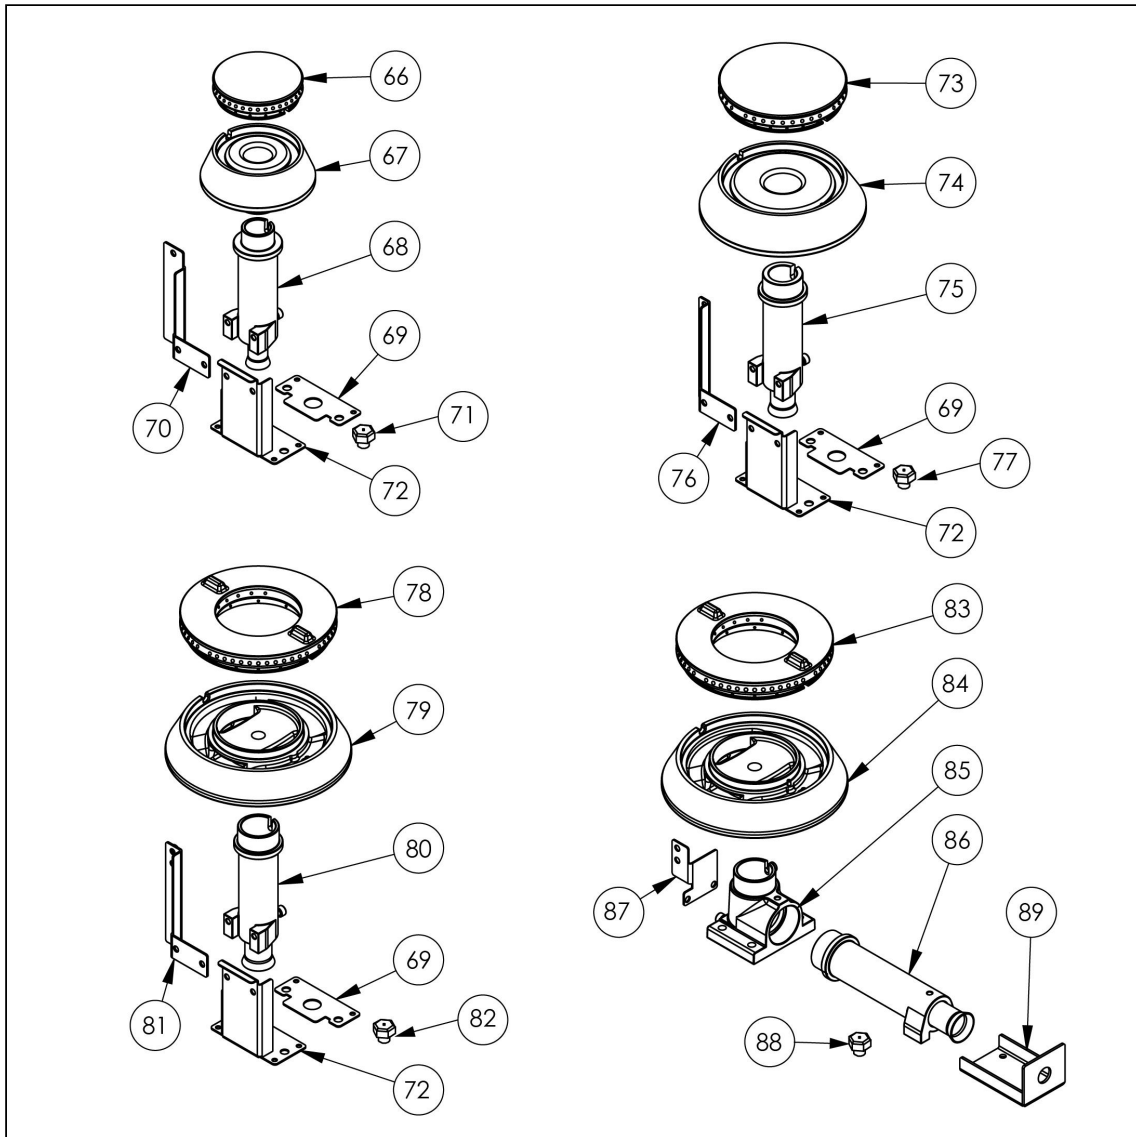

kuchnia gazowa z piekarnikiem elektrycznym,
4-palnikowa, P 24+7 kW, U G30

Kod katalogowy: 9716330

| Nr cz ci (V nr rys.-nr cz ci z rysunku) | Nazwa | Kod |
|--|----------------------------------|---------|
| V9716330-01 | Korpus | |
| V9716330-02 | Prowadnica rusztu | |
| V9716330-03 | Kominek | |
| V9716330-04 | Blat | |
| V9716330-05 | Kolektor gazowy | |
| V9716330-06 | Panel | |
| V9716330-07 | Nie dotyczy tego modelu produktu | |
| V9716330-08 | Nie dotyczy tego modelu produktu | |
| V9716330-09 | Puszka przył czeniowa | |
| V9716330-10 | Zawias piekarnika | C008957 |
| V9716330-11 | Drzwi szklane | |
| V9716330-12 | Nie dotyczy tego modelu produktu | |
| V9716330-13 | Misa lewa | C010501 |
| V9716330-14 | Nie dotyczy tego modelu produktu | |
| V9716330-15 | Misa prawa | C010501 |
| V9716330-16 | Podstawa dyszy | C009080 |
| V9716330-17 | Zawór | C008801 |
| V9716330-18 | Oslona o wietlenia | |
| V9716330-19 | Sciana tylna szafki | |
| V9716330-20 | Nie dotyczy tego modelu produktu | |
| V9716330-21 | Pokrywa puszeki | |
| V9716330-22 | Uchwyt szyby | |
| V9716330-23 | Ramka szybki | |
| V9716330-24 | Oslona sterowania | |
| V9716330-25 | Plyta piekarnika | |
| V9716330-26 | Podkladka r czki | |
| V9716330-27 | ruba radelkowna | |
| V9716330-28 | Podparcie grzalki | |
| V9716330-29 | Ruszt 300x335 | C009045 |
| V9716330-30 | Dlawica | C007438 |
| V9716330-31 | Ruszt piekarnika | C009148 |
| V9716330-32 | Nie dotyczy tego modelu produktu | |
| V9716330-33 | Uszczelka drzwi piekarnika | |
| V9716330-34 | Magnes | C007297 |
| V9716330-35 | Nie dotyczy tego modelu produktu | |
| V9716330-36 | Stopka okr gła | C007292 |
| V9716330-37 | Grzalka góna | |
| V9716330-38 | Grzalka dolna | |
| V9716330-39 | Nie dotyczy tego modelu produktu | |
| V9716330-40 | Podkladka r czki | |
| V9716330-41 | Nie dotyczy tego modelu produktu | |
| V9716330-42 | Nie dotyczy tego modelu produktu | |
| V9716330-43 | Nakretka z pierscieniem M10x1 | C010733 |
| V9716330-44 | Dysza palnika pilota | C010444 |
| V9716330-45 | Palnik pilota | C008078 |
| V9716330-46 | Kostka przył czeniowa | C009005 |
| V9716330-47 | Rura miedziana fi6 | |
| V9716330-48 | Rura miedziana fi10 | |
| V9716330-49 | Termopara 600 | C008081 |
| V9716330-50 | Termopara 800 | C009004 |
| V9716330-51 | Szybka aroodporna o wietlenia | |
| V9716330-52 | Nakr tka kołpakowa M8x1 | C001255 |
| V9716330-53 | Pokr tło elektryczne | C011147 |
| V9716330-54 | Lampka zielona | |
| V9716330-55 | Lampka pomara czowa | |
| V9716330-56 | Pokr tło gazowe | C011161 |
| V9716330-57 | Uchwyt M5 | |
| V9716330-58 | Oprawka ceramiczna | C008153 |
| V9716330-59 | Stycznik | C008954 |